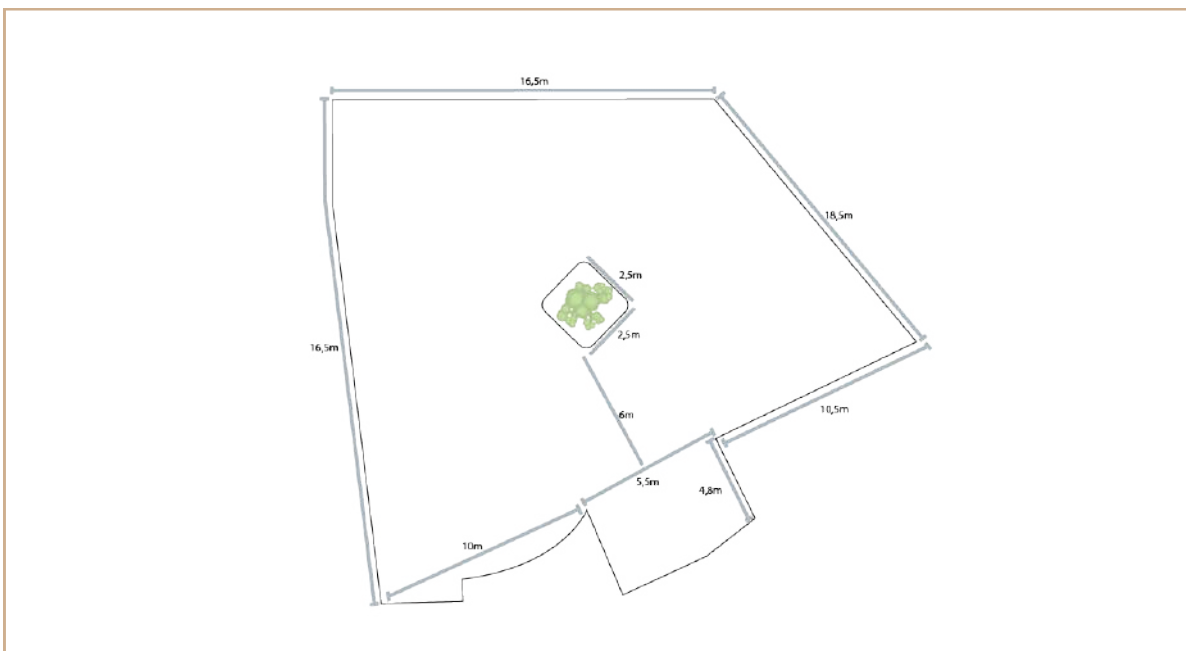

RECIBIDOR FINCA

Perfecto para dar inicio a el evento, con un coctel de bienvenida.

ENTRANCE HALL OF THE ESTATE

Perfect for starting an event, with a welcome cocktail.

Capacidad

Hasta 100 invitados cocktail

Capacities

Up to 100 guests for a cocktail reception

FO NTSEC A

@fontsecaevents

+34 682 91 58 27

fontseca@thebocstay.com

Avenida de sa Font Seca, 7
07193 Sa Font Seca, Illes Balears