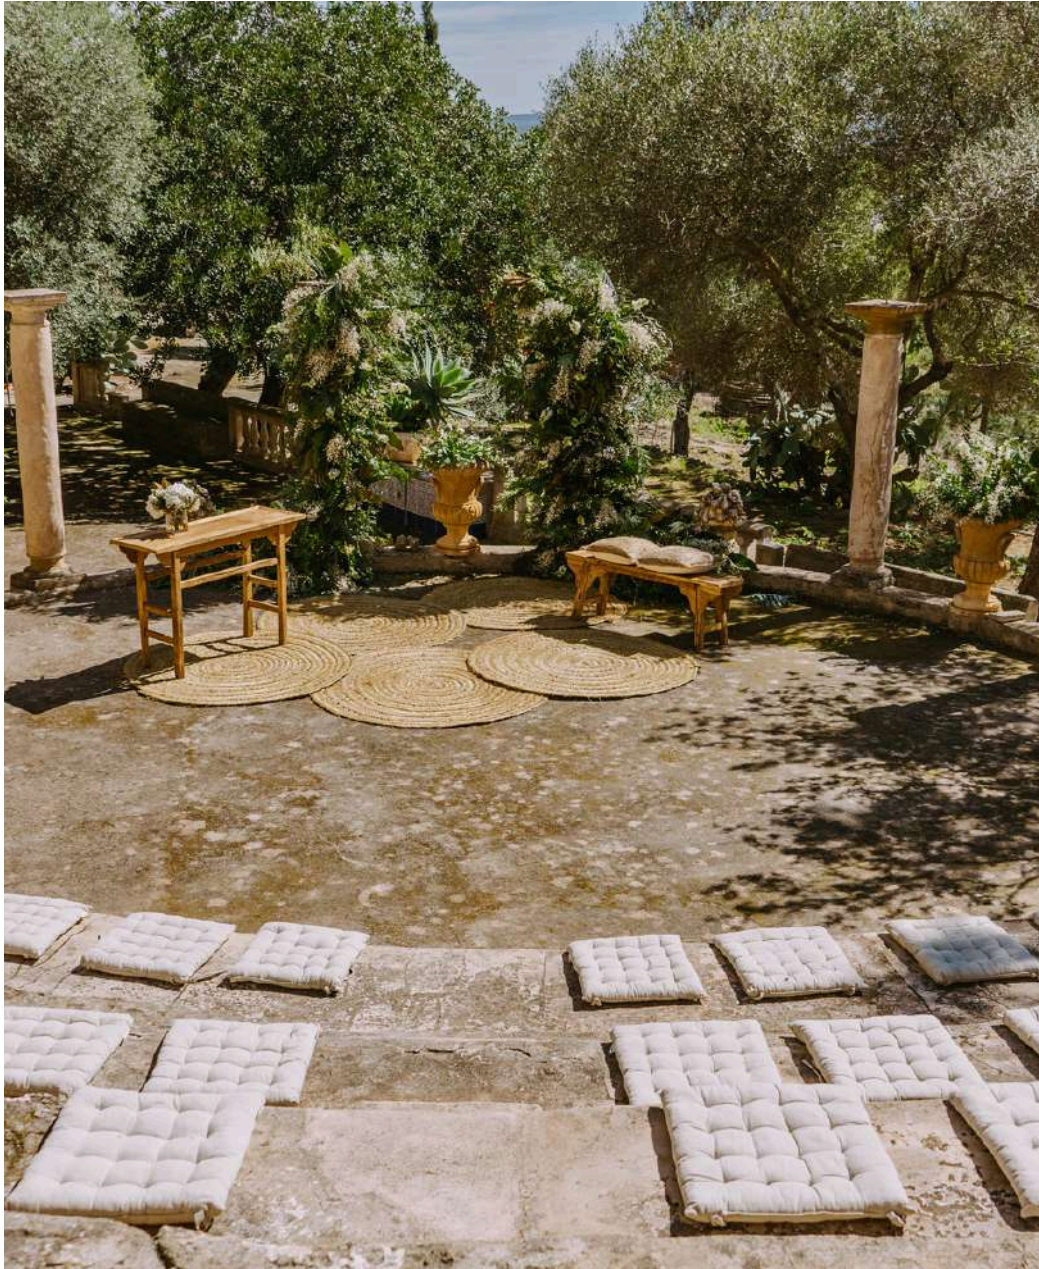

ANFITEATRO

Zona exterior para
celebración de bodas o
similares.

AMPHITHEATER

Outdoor area for weddings
or similar celebrations.

Capacidad
80 -120 invitados

Capacities
80 - 120 guests

Finca Ses Cases de Sa Font Seca