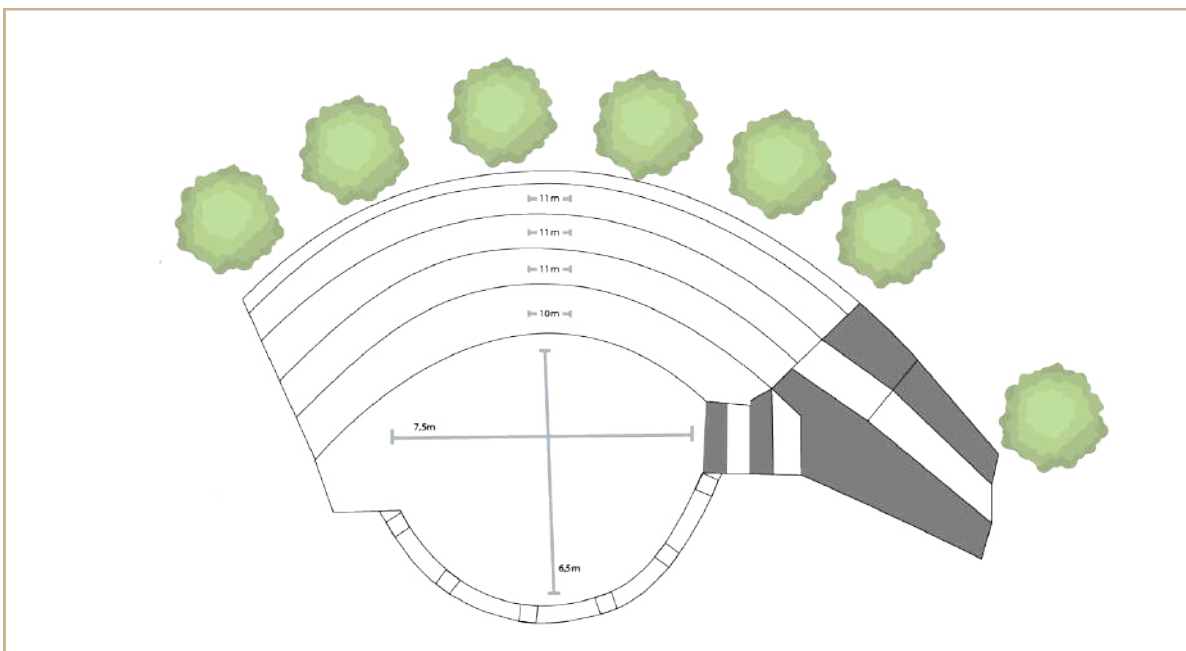

ANFITEATRO

Zona exterior para
celebración de bodas o
similares.

AMPHITHEATER

Outdoor area for weddings
or similar celebrations.

Capacidad
80 -120 invitados

Capacities
80 - 120 guests

Finca Ses Cases de Sa Font Seca